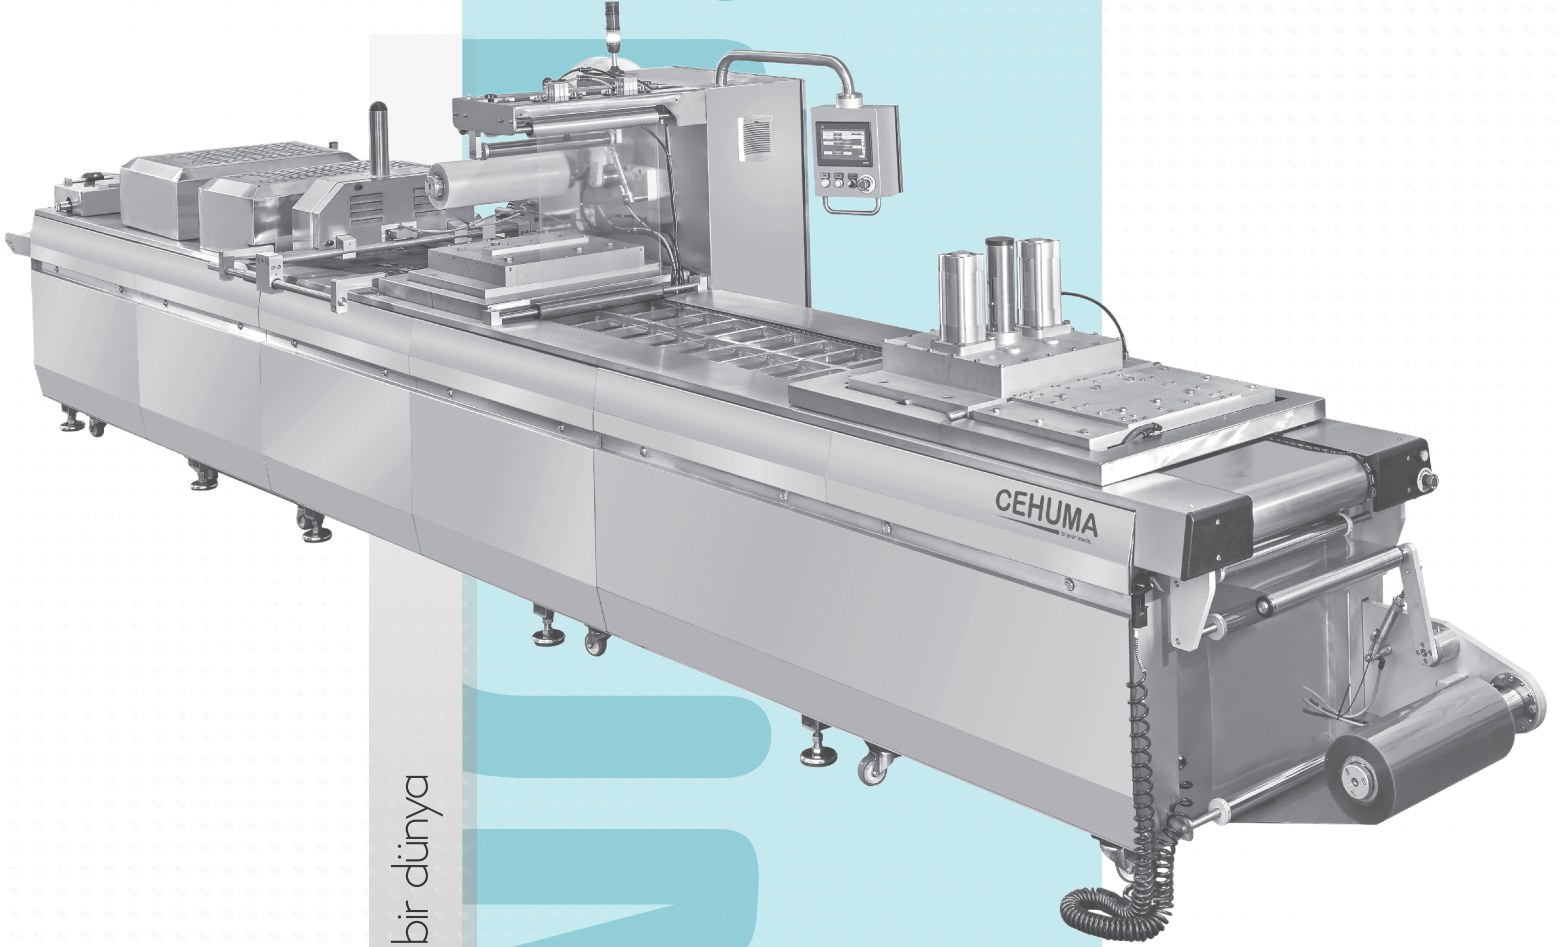

CEHUMA
to your needs...

daha iyi bir ambalaj, daha iyi bir dünya

TERMOFORM
PAKETLEME
MAKİNELERİ

SINIRLARI KALDIRIYORUZ HAYALLERİNİZİ PAKETLİYORUZ

CEHUMA
to your needs...

İkitelli Organize San.Böl. Sinpaş İş Modern San.Sit.
F Blok No:F27 34490 Başakşehir / İstanbul / TURKEY
Tel: +90 216 515 68 80
sales@cehuma.com - www.cehuma.com